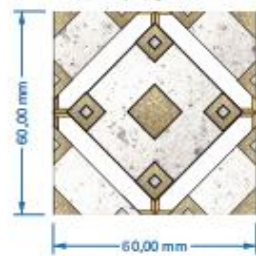

Ескізне рішення дзеркального панно

Вид спереду М 1:10

Виконала ст. Зк. 1 гр «ДС» Єгожа Марія
керівник Кривуц С.В, Бондаренко В.В.