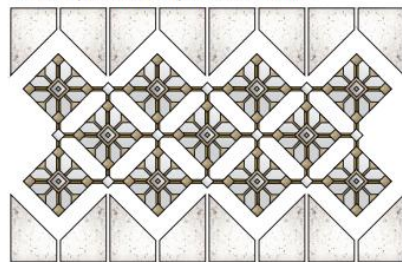

Ескізне рішення дзеркального панно

Вид спереду М 1:10