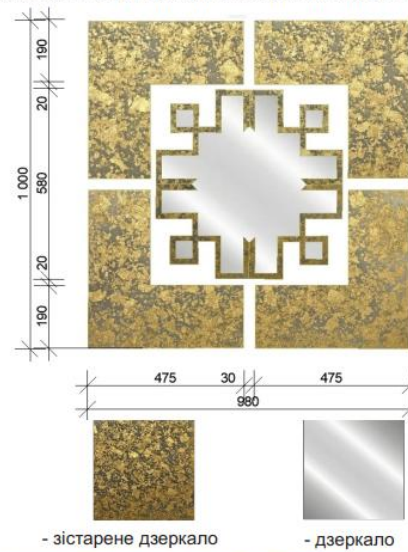

Ескізне рішення дизайну декоративного панно дзеркала