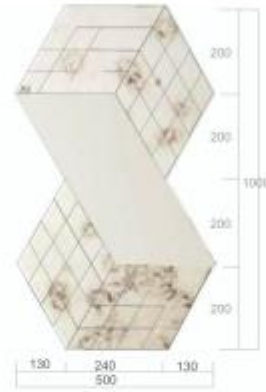

Ескізне рішення дизайну дзеркала

Вик. Ст 4к. 1гр. «ДС» Василенко А.М. Кер. Радомський М.Т