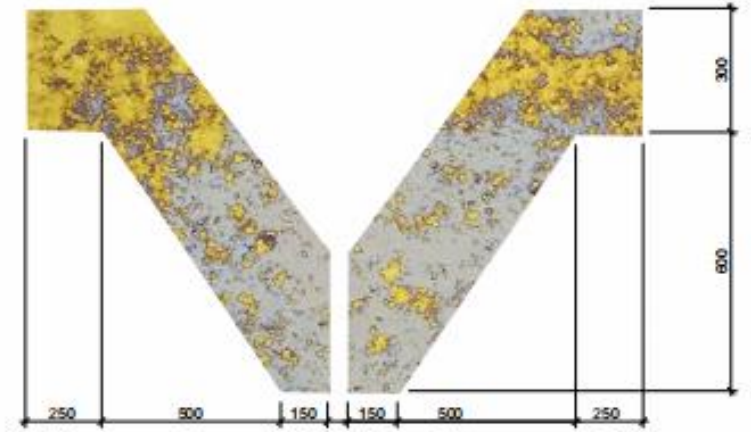

- звичайне дзеркало
- зістарене дзеркало

Вик. Ст 4к. 1гр. «ДС» Василенко А.М. Кер. Радомський М.Т