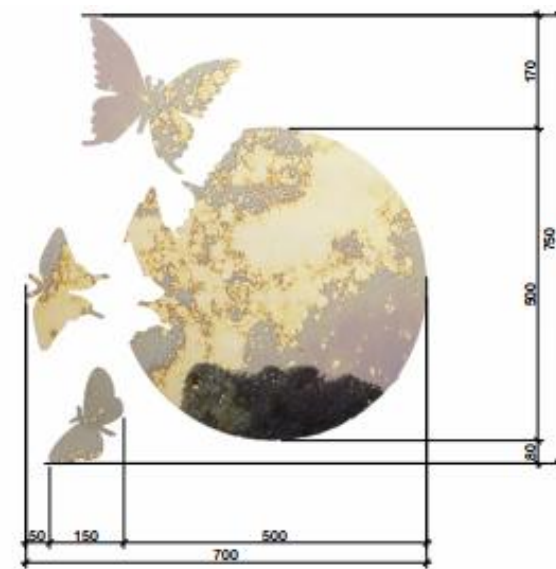

Розробка ескізного проекту дзеркала з використанням скла «SPARK»

Дзеркала, що виконан у техніці старинія дзеркал у каталогі компанії «SPARK»

За основу було взято силует метелика. Дзеркало буде складатися із трьох частин: основне дзеркало по центру, силует метелика зверху виконаний у техніці старинія дзеркала (Арсобалео) та елемент-решітка на текстуру крила метелика, в якому використовуються дві техніки старинія (Арсобалео та Венере). Також буде використана пісокструмінна обробка для основного дзеркала, щоб відобразити певні елементи.

Вик. Ст. Ак. Ігр. «ДС» Чепурна Е.Р. Кер. Радомський М.Т.