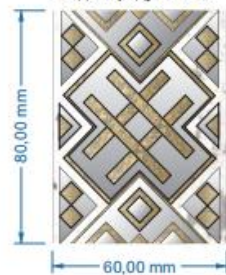

Ескізне рішення дзеркального панно

Вид спереду М 1:10

Виконала ст. Зк. 1 гр «ДС» Єложа Марія
керівник Кривуц С.В., Бондаренко В.В.