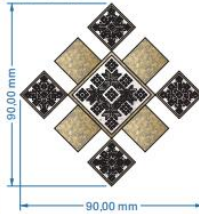

Вид спереду М 1:10