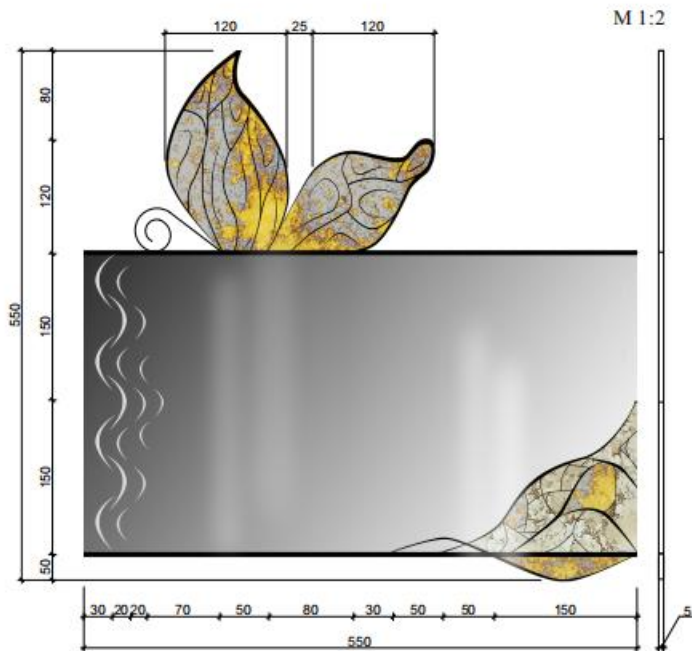

Розробка ескізного проекту дзеркала з використанням скла «SPARK»

Дзеркала, що виконан у техніці старинія дзеркал у каталогі компанії «SPARK»

За основу було взято силует метелика. Дзеркало буде складатися із трьох частин: основне дзеркало по центру, силует метелика зверху виконаний у техніці старинія дзеркала (Арсобалео) та елемент-решітка на текстуру крила метелика, в якому використовуються дві техніки старинія (Арсобалео та Венере). Також буде використана пісокструмінна обробка для основного дзеркала, щоб відобразити певні елементи.

Вик. Ст. Ак. Ігр. «ДС» Чепурна Е.Р. Кер. Радомський М.Т.