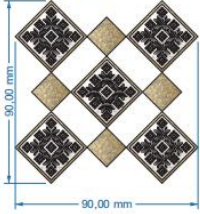

Ескізне рішення дзеркального панно

Вид спереду М 1:10

Ескізне рішення дзеркального панно

Вид спереду М 1:10

Ескізне рішення дзеркального панно

Вид спереду М 1:10

Вид спереду М 1:10

Вид спереду М 1:10

Ескізне рішення дзеркального панно

Вид спереду М 1:10