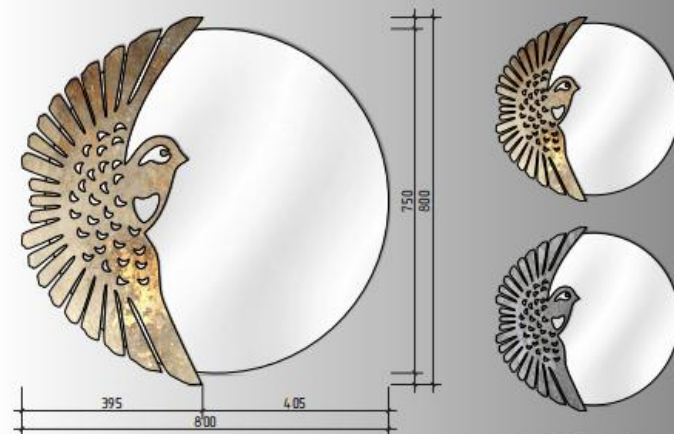

Ескізне рішення дизайну настінного панно «Пташка»

- звичайне дзеркало
- зістарене дзеркало