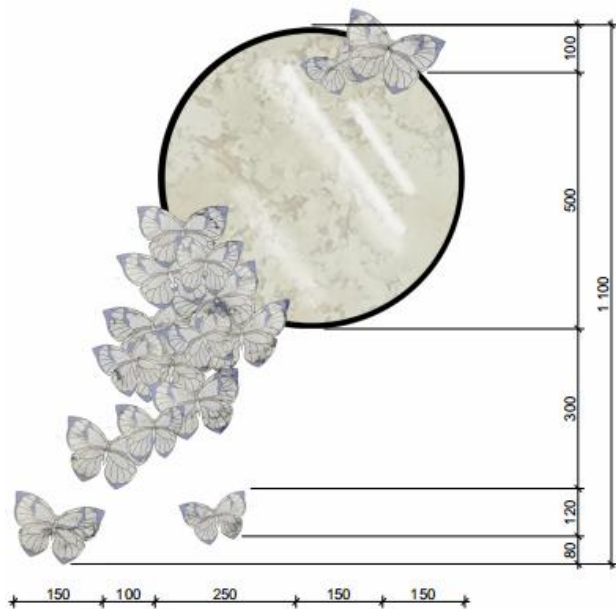

Розробка ескізного проекту дзеркала з використанням скла «SPARK»

Дзеркала, що виконан у техніці старинія дзеркал у каталогі компанії «SPARK»

За основу було взято силует метелика. Дзеркало буде складатися із трьох частин: основне дзеркало по центру, силует метелика зверху виконаний у техніці старинія дзеркала (Арсобалео) та елемент-решітка на текстуру крила метелика, в якому використовуються дві техніки старинія (Арсобалео та Венере). Також буде використана пісокструмінна обробка для основного дзеркала, щоб відобразити певні елементи.

Вик. Ст. Ак. Ігр. «ДС» Чепурна Е.Р. Кер. Радомський М.Т.