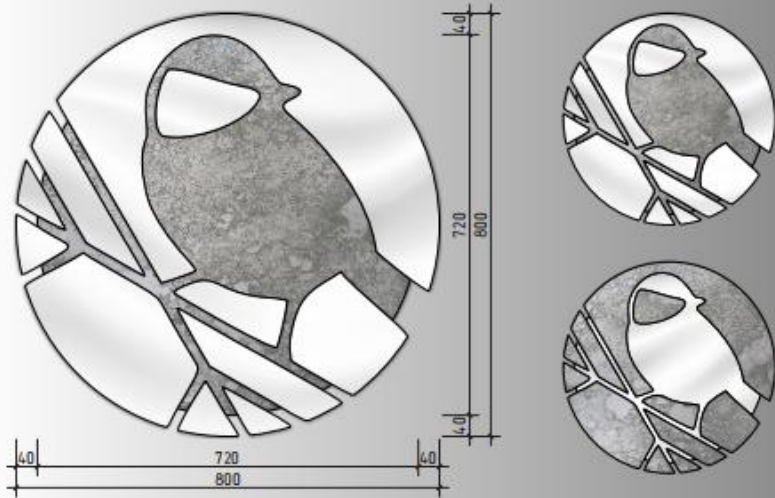

Ескізне рішення дизайну настінного панно «Синичка»

- звичайне дзеркало
- зістарене дзеркало