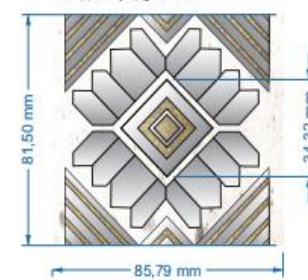

Ескізне рішення дзеркального панно

Вид спереду М 1:10

Виконала ст. Зк. 1 гр «ДС» Єложа Марія
керівник Кривуц С.В., Бондаренко В.В.