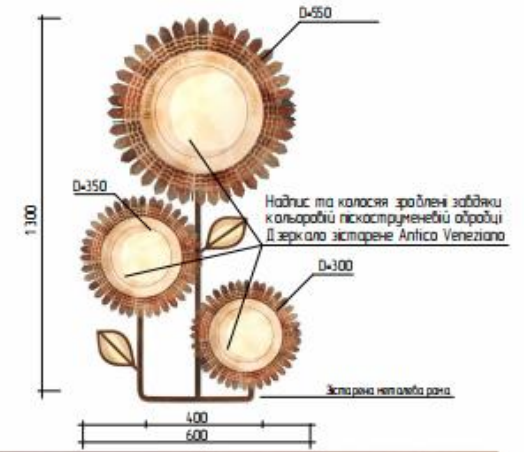

Ескізне рішення настінного панно

Виконала студентка Зк 1гр «ДС» Кравченко Кристина Керівник Кривуц СВ Бандаренко ВВ.