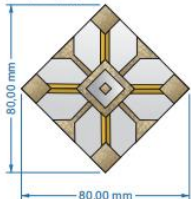

Вид спереду М 1:10