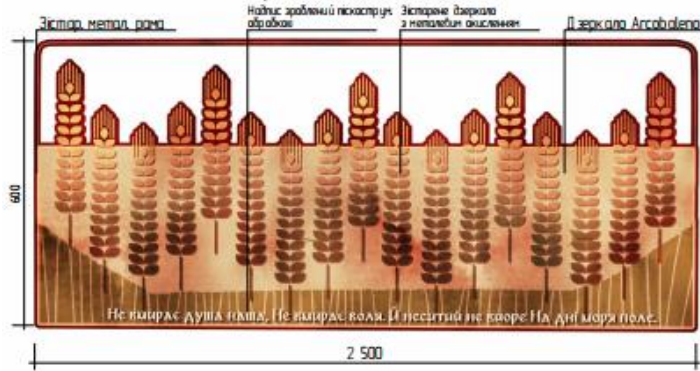

Ескізне рішення настінного панно