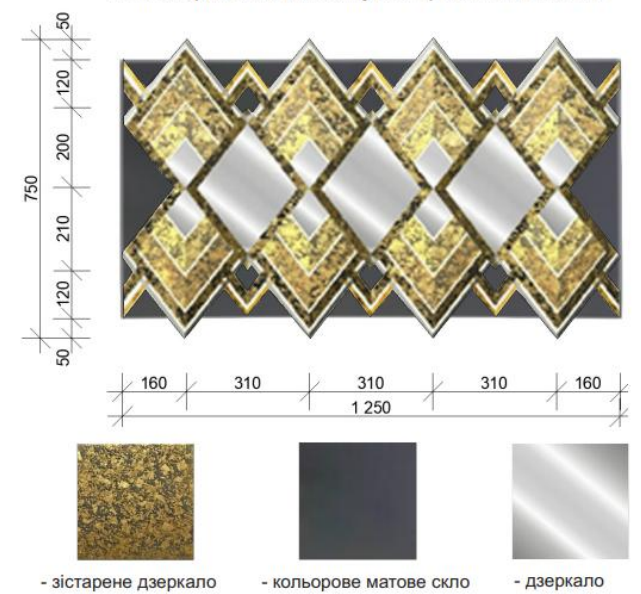

Ескізне рішення дизайну декоративного панно