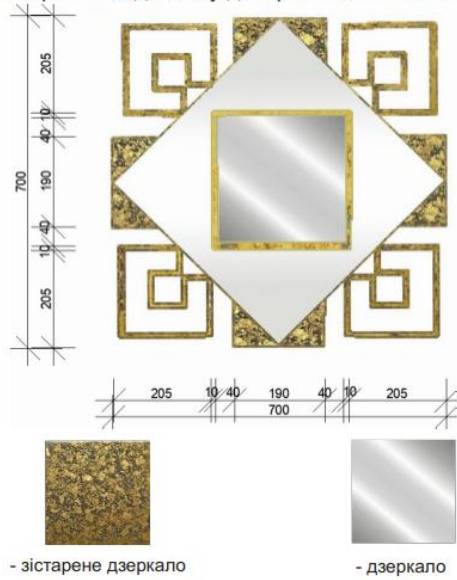

Ескізне рішення дизайну декоративного панно дзер