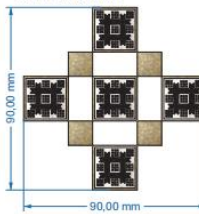

Ескізне рішення дзеркального панно

Вид спереду М 1:10

Вид спереду М 1:10