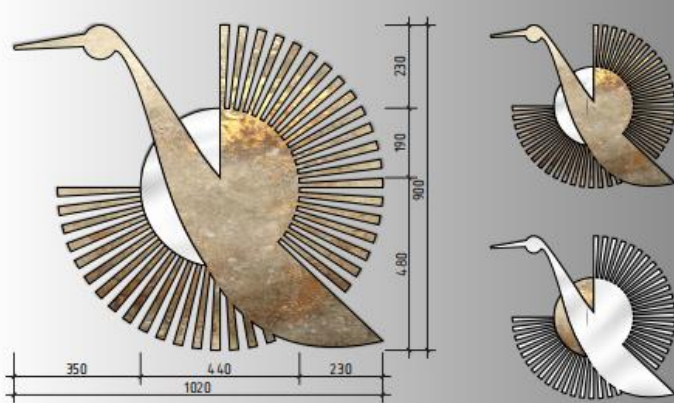

Ескізне рішення дизайну настінного панно «Лелека»

- звичайне дзеркало
- зістарене дзеркало