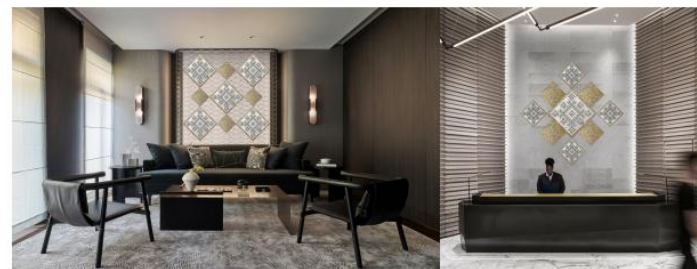

Ескізне рішення дзеркального панно

Вид спереду М 1:10

Ескізне рішення дзеркального панно

Вид спереду М 1:10

Ескізне рішення дзеркального панно

Вид спереду М 1:10

Вид спереду М 1:10

Вид спереду М 1:10

Ескізне рішення дзеркального панно

Вид спереду М 1:10