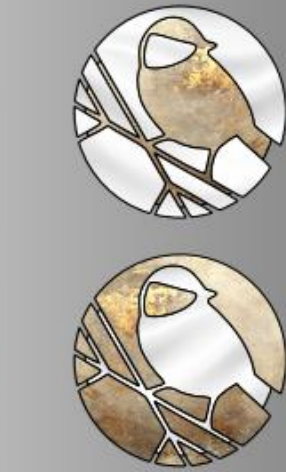

Ескізне рішення дизайну настінного панно «Синичка»

- звичайне дзеркало
- зістарене дзеркало

Вик. ст. Зк. 2гр. «ДС» Павличенко К.В., кер. Кривуц С.В., Бондаренко В.В.