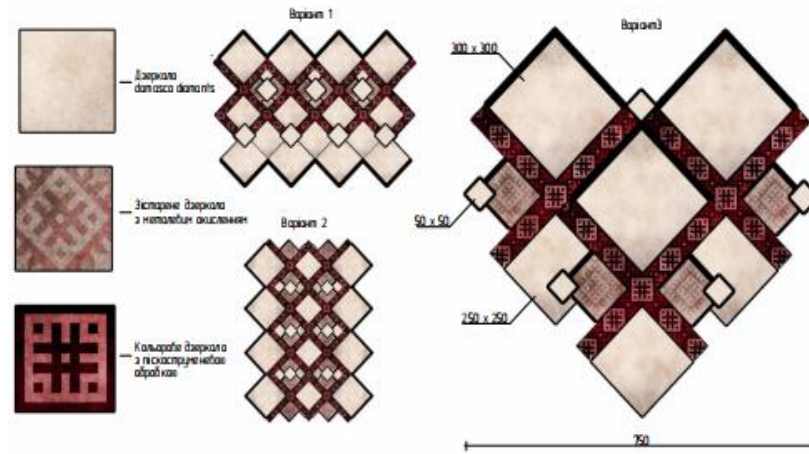

Ескізне рішення настінного панно